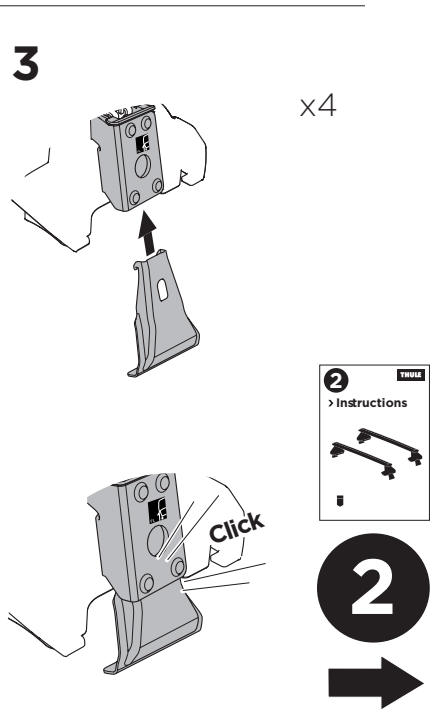

1

Kit 145341

BMW iX1 (U11), 5-dr SUV, 23-
BMW X1 (U11), 5-dr SUV, 23-

ISO 11154-E

THULE WingBar Evo	THULE WingBar Edge	THULE WingBar	THULE SquareBar Evo	Evo X (scale)	Edge X (scale)
BMW iX1 (U11), 5-dr SUV, 23-				44	I
BMW X1 (U11), 5-dr SUV, 23-				44	I

THULE ProBar Evo	THULE SlideBar Evo	X (mm/inch)
BMW iX1 (U11), 5-dr SUV, 23-		1091 mm / 43"
BMW X1 (U11), 5-dr SUV, 23-		1091 mm / 43"

THULE WingBar Evo	THULE WingBar Edge	THULE WingBar	THULE SquareBar Evo	Evo Y (scale)	Edge Y (scale)
BMW iX1 (U11), 5-dr SUV, 23-				41,5	N
BMW X1 (U11), 5-dr SUV, 23-				41,5	N

THULE ProBar Evo	THULE SlideBar Evo	Y (mm/inch)
BMW iX1 (U11), 5-dr SUV, 23-		1066 mm / 42"
BMW X1 (U11), 5-dr SUV, 23-		1066 mm / 42"

	W (mm/inch)	Z (mm/inch)
BMW iX1 (U11), 5-dr SUV, 23-	700 mm / 27 1/2"	260 mm / 10 1/4"
BMW X1 (U11), 5-dr SUV, 23-	700 mm / 27 1/2"	260 mm / 10 1/4"