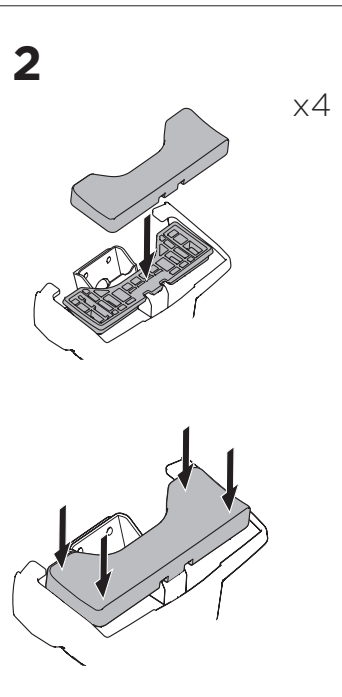

1

Kit 145341

BMW iX1 (U11), 5-dr SUV, 23-
BMW X1 (U11), 5-dr SUV, 23-

ISO 11154-E

THULE WingBar Evo	THULE WingBar Edge	THULE WingBar	THULE SquareBar Evo	Evo X (scale)	Edge X (scale)
BMW iX1 (U11), 5-dr SUV, 23-				44	I
BMW X1 (U11), 5-dr SUV, 23-				44	I

THULE ProBar Evo	THULE SlideBar Evo	X (mm/inch)
BMW iX1 (U11), 5-dr SUV, 23-		1091 mm / 43"
BMW X1 (U11), 5-dr SUV, 23-		1091 mm / 43"

THULE WingBar Evo	THULE WingBar Edge	THULE WingBar	THULE SquareBar Evo	Evo Y (scale)	Edge Y (scale)
BMW iX1 (U11), 5-dr SUV, 23-				41,5	N
BMW X1 (U11), 5-dr SUV, 23-				41,5	N

THULE ProBar Evo	THULE SlideBar Evo	Y (mm/inch)
BMW iX1 (U11), 5-dr SUV, 23-		1066 mm / 42"
BMW X1 (U11), 5-dr SUV, 23-		1066 mm / 42"

	W (mm/inch)	Z (mm/inch)
BMW iX1 (U11), 5-dr SUV, 23-	700 mm / 27 1/2"	260 mm / 10 1/4"
BMW X1 (U11), 5-dr SUV, 23-	700 mm / 27 1/2"	260 mm / 10 1/4"