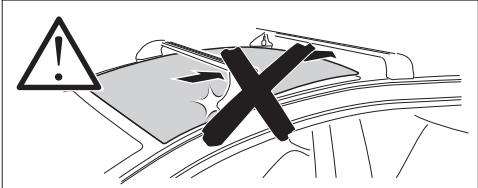

1

Kit 145341

BMW iX1 (U11), 5-dr SUV, 23-
BMW X1 (U11), 5-dr SUV, 23-

ISO 11154-E

THULE WingBar Evo	THULE WingBar Edge	THULE WingBar	THULE SquareBar Evo	Evo X (scale)	Edge X (scale)
BMW iX1 (U11), 5-dr SUV, 23-				44	I
BMW X1 (U11), 5-dr SUV, 23-				44	I

THULE ProBar Evo	THULE SlideBar Evo	X (mm/inch)
BMW iX1 (U11), 5-dr SUV, 23-		1091 mm / 43"
BMW X1 (U11), 5-dr SUV, 23-		1091 mm / 43"

THULE WingBar Evo	THULE WingBar Edge	THULE WingBar	THULE SquareBar Evo	Evo Y (scale)	Edge Y (scale)
BMW iX1 (U11), 5-dr SUV, 23-				41,5	N
BMW X1 (U11), 5-dr SUV, 23-				41,5	N

THULE ProBar Evo	THULE SlideBar Evo	Y (mm/inch)
BMW iX1 (U11), 5-dr SUV, 23-		1066 mm / 42"
BMW X1 (U11), 5-dr SUV, 23-		1066 mm / 42"

	W (mm/inch)	Z (mm/inch)
BMW iX1 (U11), 5-dr SUV, 23-	700 mm / 27 1/2"	260 mm / 10 1/4"
BMW X1 (U11), 5-dr SUV, 23-	700 mm / 27 1/2"	260 mm / 10 1/4"