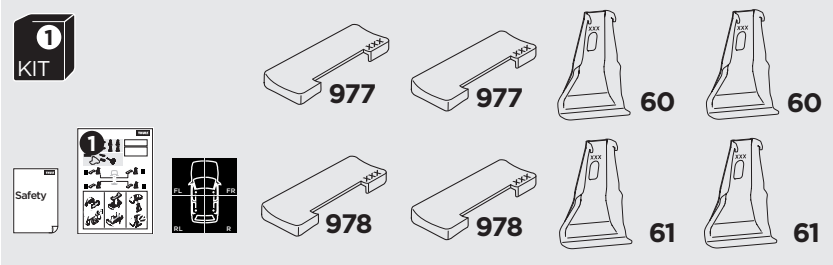

1

Kit 145341

BMW iX1 (U11), 5-dr SUV, 23-
BMW X1 (U11), 5-dr SUV, 23-

ISO 11154-E

THULE WingBar Evo	THULE WingBar Edge	THULE WingBar	THULE SquareBar Evo	Evo X (scale)	Edge X (scale)
BMW iX1 (U11), 5-dr SUV, 23-				44	I
BMW X1 (U11), 5-dr SUV, 23-				44	I

THULE ProBar Evo	THULE SlideBar Evo	X (mm/inch)
BMW iX1 (U11), 5-dr SUV, 23-		1091 mm / 43"
BMW X1 (U11), 5-dr SUV, 23-		1091 mm / 43"

THULE WingBar Evo	THULE WingBar Edge	THULE WingBar	THULE SquareBar Evo	Evo Y (scale)	Edge Y (scale)
BMW iX1 (U11), 5-dr SUV, 23-				41,5	N
BMW X1 (U11), 5-dr SUV, 23-				41,5	N

THULE ProBar Evo	THULE SlideBar Evo	Y (mm/inch)
BMW iX1 (U11), 5-dr SUV, 23-		1066 mm / 42"
BMW X1 (U11), 5-dr SUV, 23-		1066 mm / 42"

	W (mm/inch)	Z (mm/inch)
BMW iX1 (U11), 5-dr SUV, 23-	700 mm / 27 1/2"	260 mm / 10 1/4"
BMW X1 (U11), 5-dr SUV, 23-	700 mm / 27 1/2"	260 mm / 10 1/4"