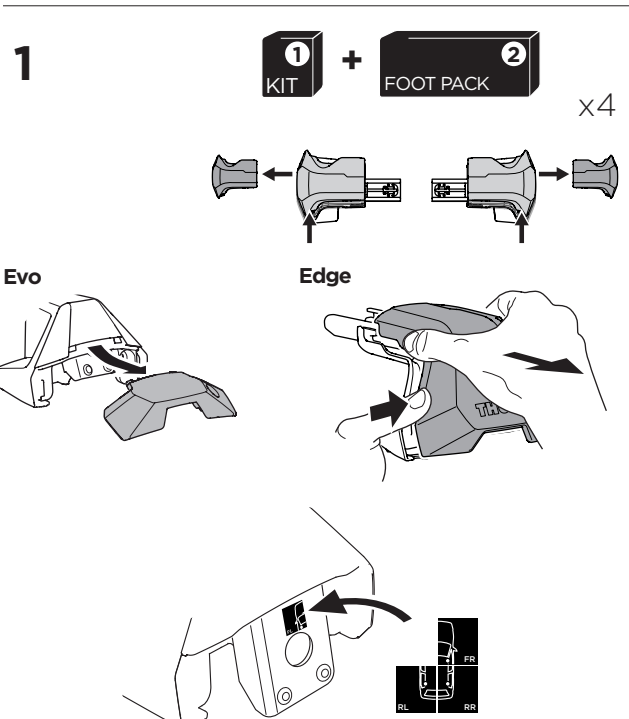

1

Kit 145341

BMW iX1 (U11), 5-dr SUV, 23-
BMW X1 (U11), 5-dr SUV, 23-

ISO 11154-E

THULE WingBar Evo	THULE WingBar Edge	THULE WingBar	THULE SquareBar Evo	Evo X (scale)	Edge X (scale)
BMW iX1 (U11), 5-dr SUV, 23-				44	I
BMW X1 (U11), 5-dr SUV, 23-				44	I

THULE ProBar Evo	THULE SlideBar Evo	X (mm/inch)
BMW iX1 (U11), 5-dr SUV, 23-		1091 mm / 43"
BMW X1 (U11), 5-dr SUV, 23-		1091 mm / 43"

THULE WingBar Evo	THULE WingBar Edge	THULE WingBar	THULE SquareBar Evo	Evo Y (scale)	Edge Y (scale)
BMW iX1 (U11), 5-dr SUV, 23-				41,5	N
BMW X1 (U11), 5-dr SUV, 23-				41,5	N

THULE ProBar Evo	THULE SlideBar Evo	Y (mm/inch)
BMW iX1 (U11), 5-dr SUV, 23-		1066 mm / 42"
BMW X1 (U11), 5-dr SUV, 23-		1066 mm / 42"

	W (mm/inch)	Z (mm/inch)
BMW iX1 (U11), 5-dr SUV, 23-	700 mm / 27 1/2"	260 mm / 10 1/4"
BMW X1 (U11), 5-dr SUV, 23-	700 mm / 27 1/2"	260 mm / 10 1/4"