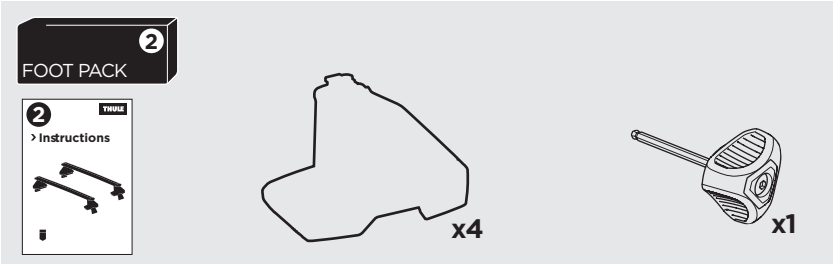

1

Kit 145341

BMW iX1 (U11), 5-dr SUV, 23-
BMW X1 (U11), 5-dr SUV, 23-

ISO 11154-E

THULE WingBar Evo	THULE WingBar Edge	THULE WingBar	THULE SquareBar Evo	Evo X (scale)	Edge X (scale)
BMW iX1 (U11), 5-dr SUV, 23-				44	I
BMW X1 (U11), 5-dr SUV, 23-				44	I

THULE ProBar Evo	THULE SlideBar Evo	X (mm/inch)
BMW iX1 (U11), 5-dr SUV, 23-		1091 mm / 43"
BMW X1 (U11), 5-dr SUV, 23-		1091 mm / 43"

THULE WingBar Evo	THULE WingBar Edge	THULE WingBar	THULE SquareBar Evo	Evo Y (scale)	Edge Y (scale)
BMW iX1 (U11), 5-dr SUV, 23-				41,5	N
BMW X1 (U11), 5-dr SUV, 23-				41,5	N

THULE ProBar Evo	THULE SlideBar Evo	Y (mm/inch)
BMW iX1 (U11), 5-dr SUV, 23-		1066 mm / 42"
BMW X1 (U11), 5-dr SUV, 23-		1066 mm / 42"

	W (mm/inch)	Z (mm/inch)
BMW iX1 (U11), 5-dr SUV, 23-	700 mm / 27 1/2"	260 mm / 10 1/4"
BMW X1 (U11), 5-dr SUV, 23-	700 mm / 27 1/2"	260 mm / 10 1/4"