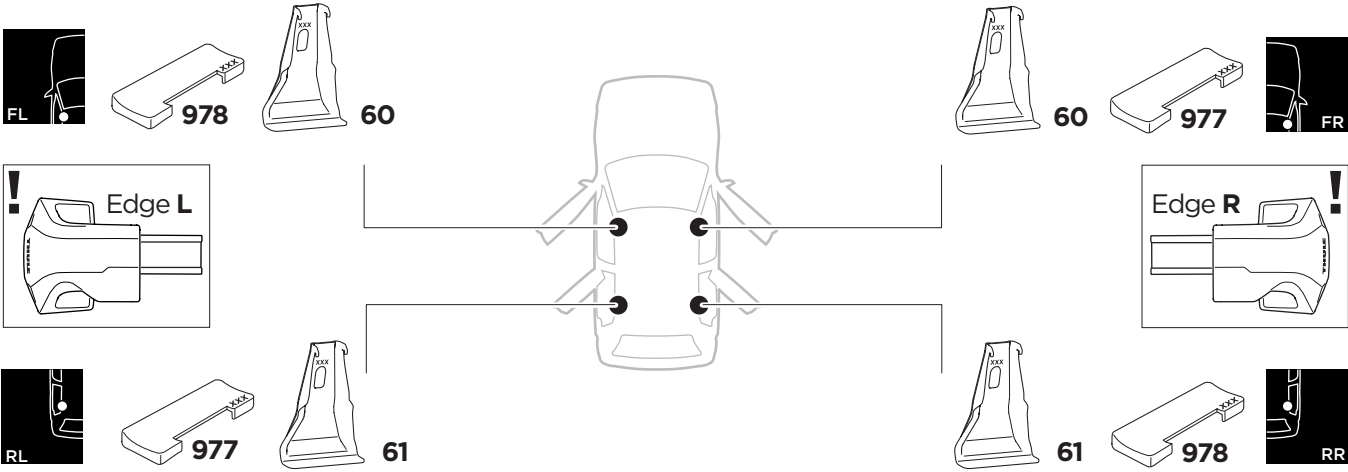

1

Kit 145341

BMW iX1 (U11), 5-dr SUV, 23-
BMW X1 (U11), 5-dr SUV, 23-

ISO 11154-E

THULE WingBar Evo	THULE WingBar Edge	THULE WingBar	THULE SquareBar Evo	Evo X (scale)	Edge X (scale)
BMW iX1 (U11), 5-dr SUV, 23-				44	I
BMW X1 (U11), 5-dr SUV, 23-				44	I

THULE ProBar Evo	THULE SlideBar Evo	X (mm/inch)
BMW iX1 (U11), 5-dr SUV, 23-		1091 mm / 43"
BMW X1 (U11), 5-dr SUV, 23-		1091 mm / 43"

THULE WingBar Evo	THULE WingBar Edge	THULE WingBar	THULE SquareBar Evo	Evo Y (scale)	Edge Y (scale)
BMW iX1 (U11), 5-dr SUV, 23-				41,5	N
BMW X1 (U11), 5-dr SUV, 23-				41,5	N

THULE ProBar Evo	THULE SlideBar Evo	Y (mm/inch)
BMW iX1 (U11), 5-dr SUV, 23-		1066 mm / 42"
BMW X1 (U11), 5-dr SUV, 23-		1066 mm / 42"

	W (mm/inch)	Z (mm/inch)
BMW iX1 (U11), 5-dr SUV, 23-	700 mm / 27 1/2"	260 mm / 10 1/4"
BMW X1 (U11), 5-dr SUV, 23-	700 mm / 27 1/2"	260 mm / 10 1/4"